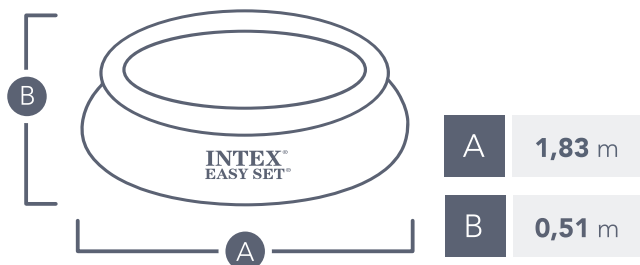

58604 (28604)

DEPURADORAS DE ARENA

55249 (26642)

DIMENSIONES PISCINA

ESPCIO MÍNIMO RECOMENDADO POR EL FABRICANTE

Piscina

2,85m x 2,85m