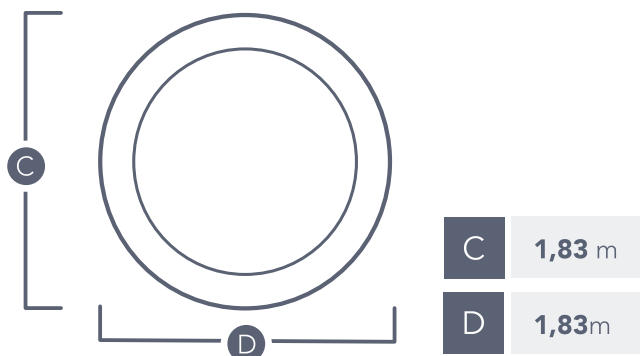

58604 (28604)

DEPURADORAS DE ARENA

55249 (26642)

DIMENSIONES PISCINA

ESPCIO MÍNIMO RECOMENDADO POR EL FABRICANTE

Piscina

2,85m x 2,85m