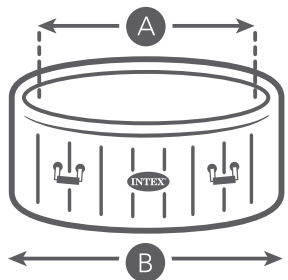

APP de control disponible.

CARACTERÍSTICAS

PANEL DE CONTROL

ASAS

BOLSA TRANSPORTE

C. DE AISLAMIENTO

TAPIZ

APP DE CONTROL

DIMENSIONES SPA

A	1,45 m
B	1,96 m
C	0,71 m

ESPCIO MÍNIMO RECOMENDADO POR EL FABRICANTE

Spa

2,95m x 2,95m

MOTOR INTEGRADO EN EL ESPACIO DEL SPA

ESPECIFICACIONES

Material PVC Laminado	Caudal 1,741 L/h	Salida Burbujas 140
P. Bomba Burbujas 800 W	Rango Temperatura 10° ~ 40° C	Pot. Sistema Antical 10 W
Calentador 2.200 W	Aumento Temp. 1,5° ~ 2,5° C	