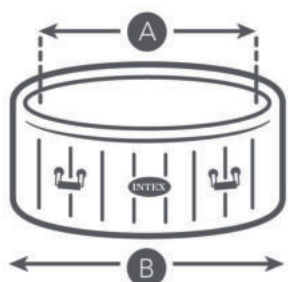

1 Iluminación LED multicolor

CARACTERÍSTICAS

PANEL DE CONTROL

REPOSACABEZAS

LED MULTICOLOR

BOLSA TRANSPORTE

COBERTOR

TAPIZ

DIMENSIONES SPA

A	1,45 m
B	1,96 m
C	0,71 m

ESPCIO MÍNIMO RECOMENDADO POR EL FABRICANTE

Spa

2,95m x 2,95m

MOTOR INTEGRADO EN EL ESPACIO DEL SPA

ESPECIFICACIONES

Material PVC Laminado	Caudal 1,741 L/h	Salida Burbujas 140
P. Bomba Burbujas 800 W	Rango Temperatura 20° ~ 40° C	Pot. Sistema Antical 10 W
Calentador 2.200 W	Aumento Temp. 1,5° ~ 2,5° C	