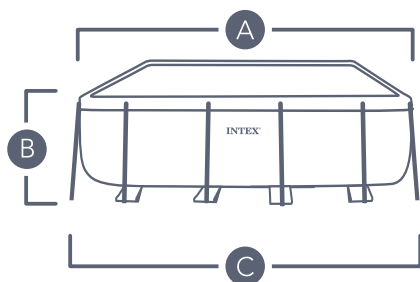

Capacidad **7.127L**

RESISTENCIA Y ESTABILIDAD

Las piscinas Metal Frame™ tienen una estructura metálica **compuesta por piezas independientes**, ensambladas unas con otras formando un **armazón rígido y estable**. Lona de triple capa fabricada en **PVC-Poliéster de primera calidad**.

DEPURADORAS DE CARTUJO

58604 (28604)

DEPURADORAS DE ARENA

55249 (26642)

COBERTORES

56059 (28039)

DIMENSIONES PISCINA Y DEPURADORA

A **4,5 m**

B **0,84 m**

C **4,9 m**

D **2,2 m**

E **2,6 m**

ESPCIO MÍNIMO RECOMENDADO POR EL FABRICANTE

Piscina

5,5m x 3,2m