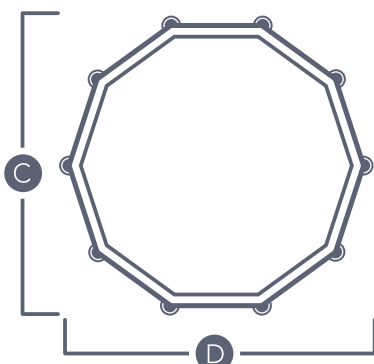

### COBERTOR SOLAR

55262 (28012)

## DIMENSIONES PISCINA Y DEPURADORA

A **3,66 m**

B **0,76 m**

C **3,66 m**

D **3,66 m**

ESPCIO MÍNIMO RECOMENDADO POR EL FABRICANTE

Piscina

**4,65m x 4,65m**