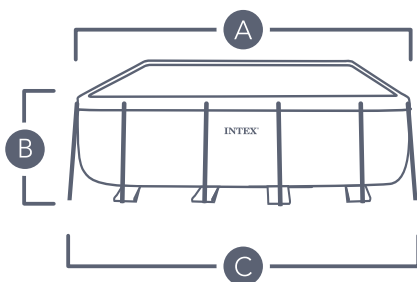

Capacidad **3.834L**

RESISTENCIA Y ESTABILIDAD

Las piscinas Metal Frame™ tienen una estructura metálica **compuesta por piezas independientes**, ensambladas unas con otras formando un **armazón rígido y estable**. Lona de triple capa fabricada en **PVC-Poliéster de primera calidad**.

DEPURADORAS DE CARTUJO

56009 (28602)

58604 (28604)

DEPURADORAS DE ARENA

55249 (26642)

COBERTORES

56058 (28038)

DIMENSIONES PISCINA Y DEPURADORA

A 3 m

B 0,75 m

C 3,40 m

D 2 m

E 2,40 m

ESPCIO MÍNIMO RECOMENDADO POR EL FABRICANTE

Piscina

4m x 3m