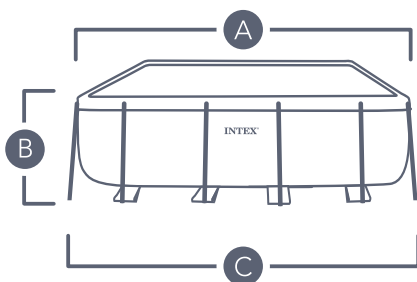

DEPURADORAS DE CARTUJO

56009 (28602)

58604 (28604)

DEPURADORAS DE ARENA

55249 (26642)

DIMENSIONES PISCINA Y DEPURADORA

A 2,2 m

B 0,6 m

C 2,6 m

D 1,5 m

E 1,9 m

ESPCIO MÍNIMO RECOMENDADO POR EL FABRICANTE

Piscina

3,2m x 2,5m