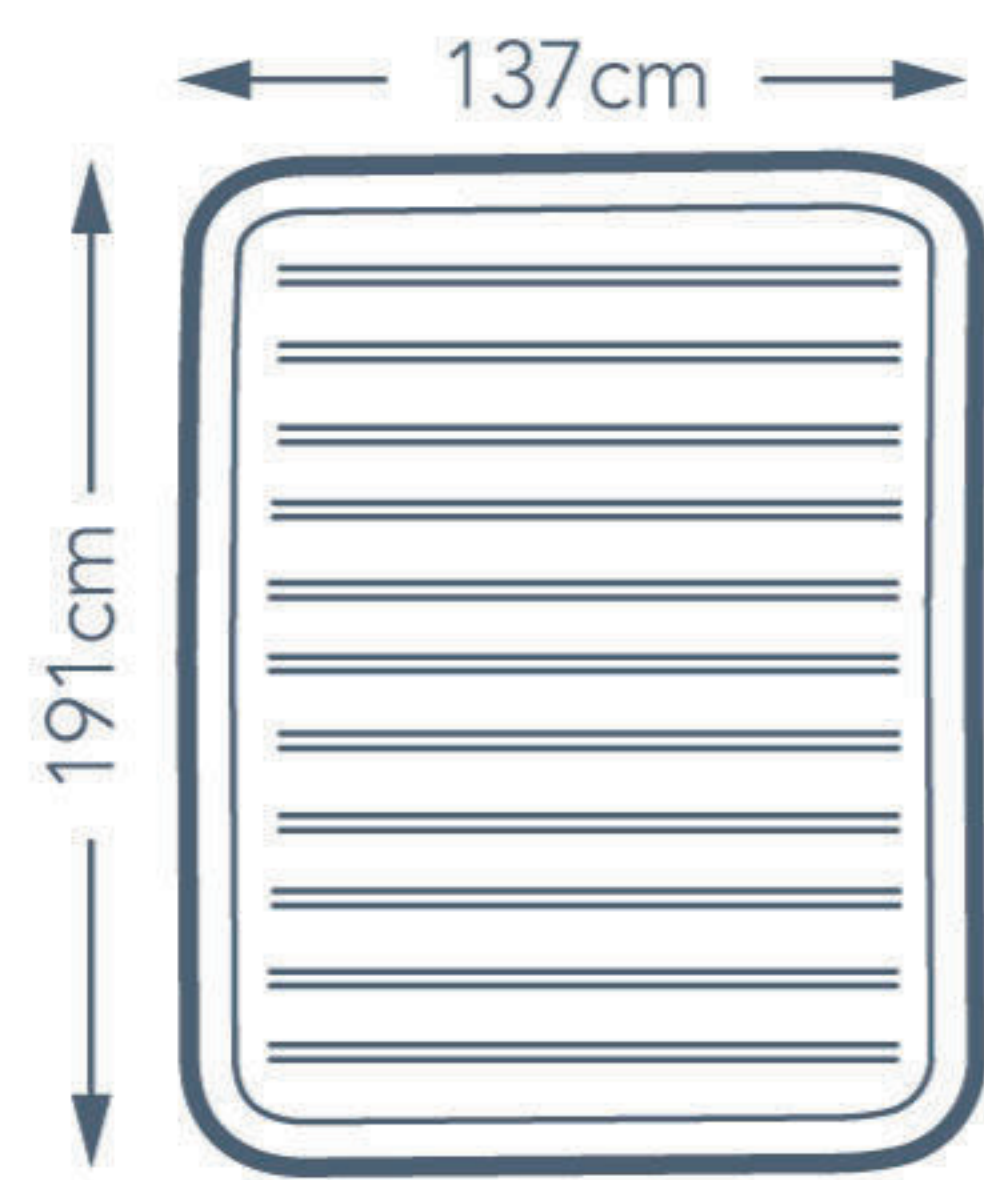

INTEX®

CAMAS

COMFORT-PLUSH MID-RISE

SERIE DELUXE

REF: 67.768

ALTURA CAMA
33CM

x2

Peso máx. **272 kg**

MAYOR DESCANSO

CARACTERÍSTICAS

	Peso unidad 7,1 kg.
	Tiempo de hinchado 3 minutos
	Material Flocado
	Bolsa de transporte SI

137 x 191 x 33cm

FIBER TECH™

FIBER-TECH™ TECHNOLOGY

Estructura interna mejorada con fibras de alta resistencia para mayor durabilidad y comodidad.